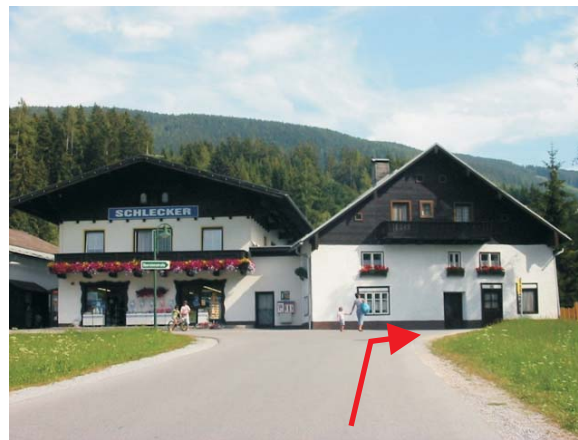

SALZBURG > Autobahn A 10 > Ausfahrt Hütttau > links abbiegen > nach 4 km St. Martin

in St. Martin rechts abbiegen

bei Schlecker rechts abbiegen

bitte links halten

www.Haus-Verena.at

nach ca. 900 m Telefonzelle,
hier links abbiegen